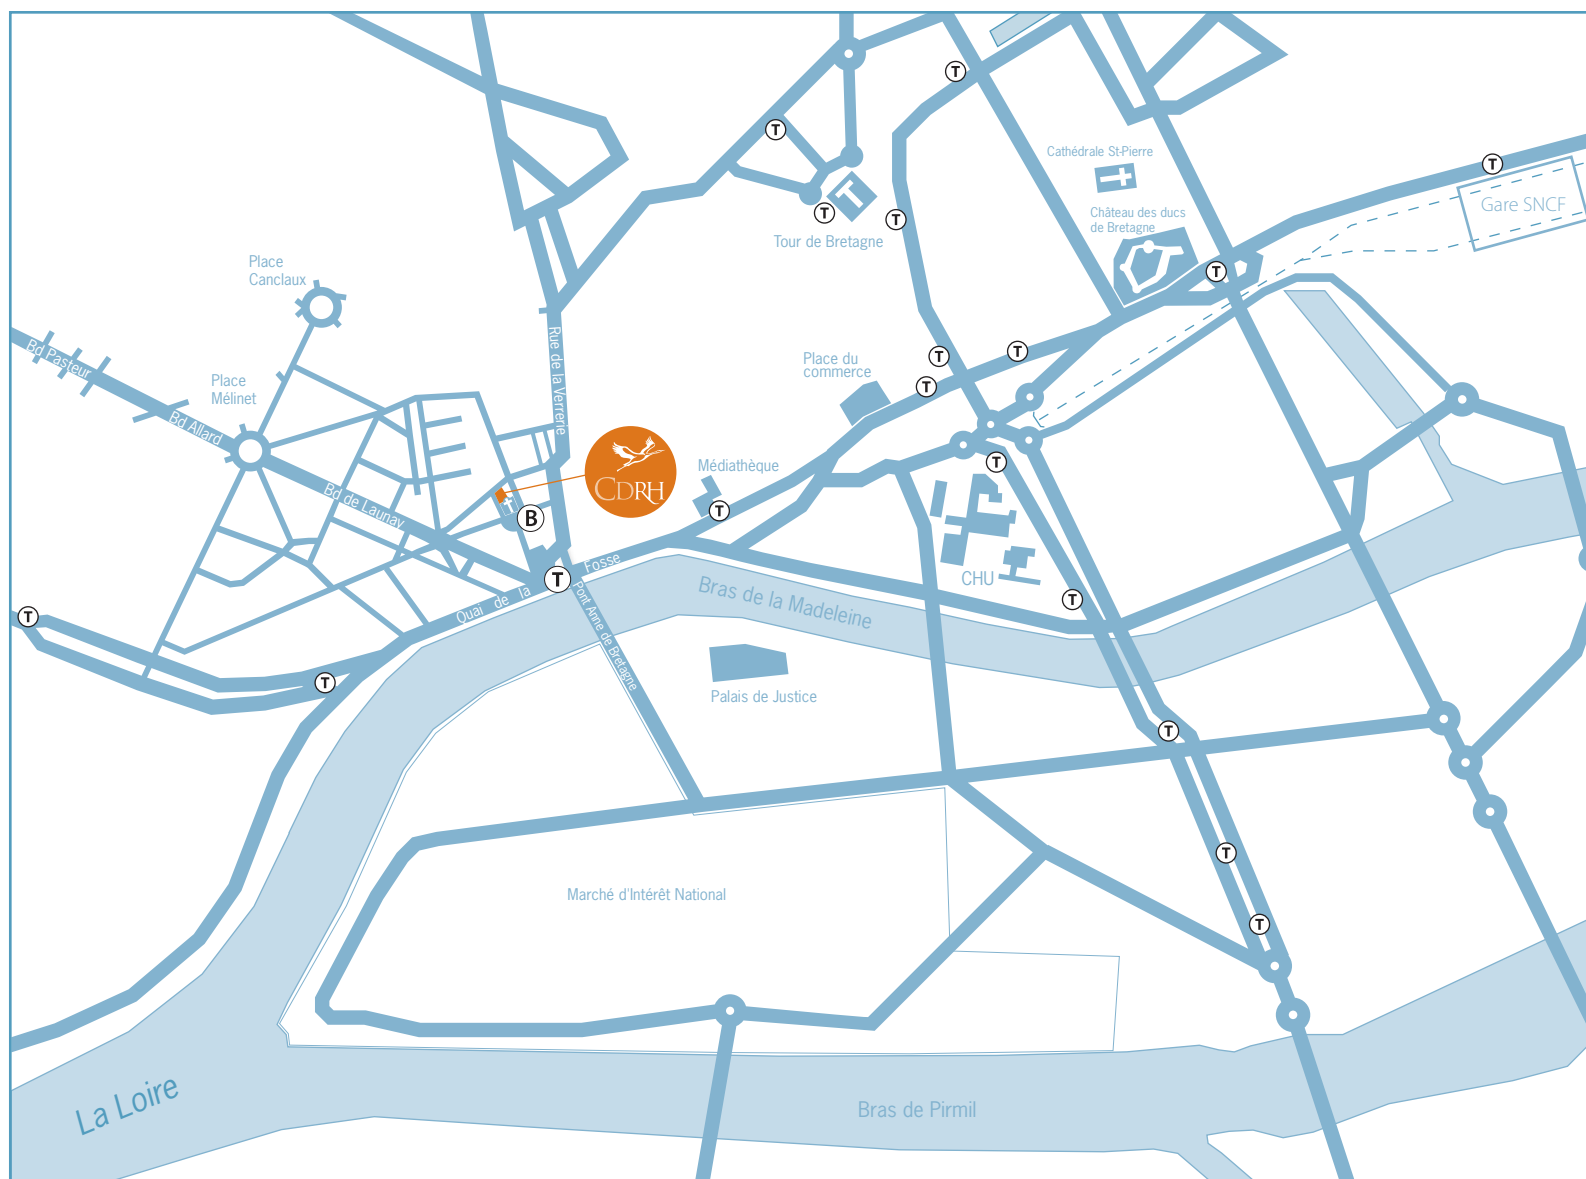

CDRH

CONSEIL  
DÉVELOPPEMENT  
& RESSOURCES  
HUMAINES

**T** Le TRAM  
ligne n°1  
direction François Mitterrand  
arrêt : Chantiers Navals

**B** Le BUS  
ligne n° 11  
Mendès France–Bellevue  
Jules Verne  
arrêt : Sanitat