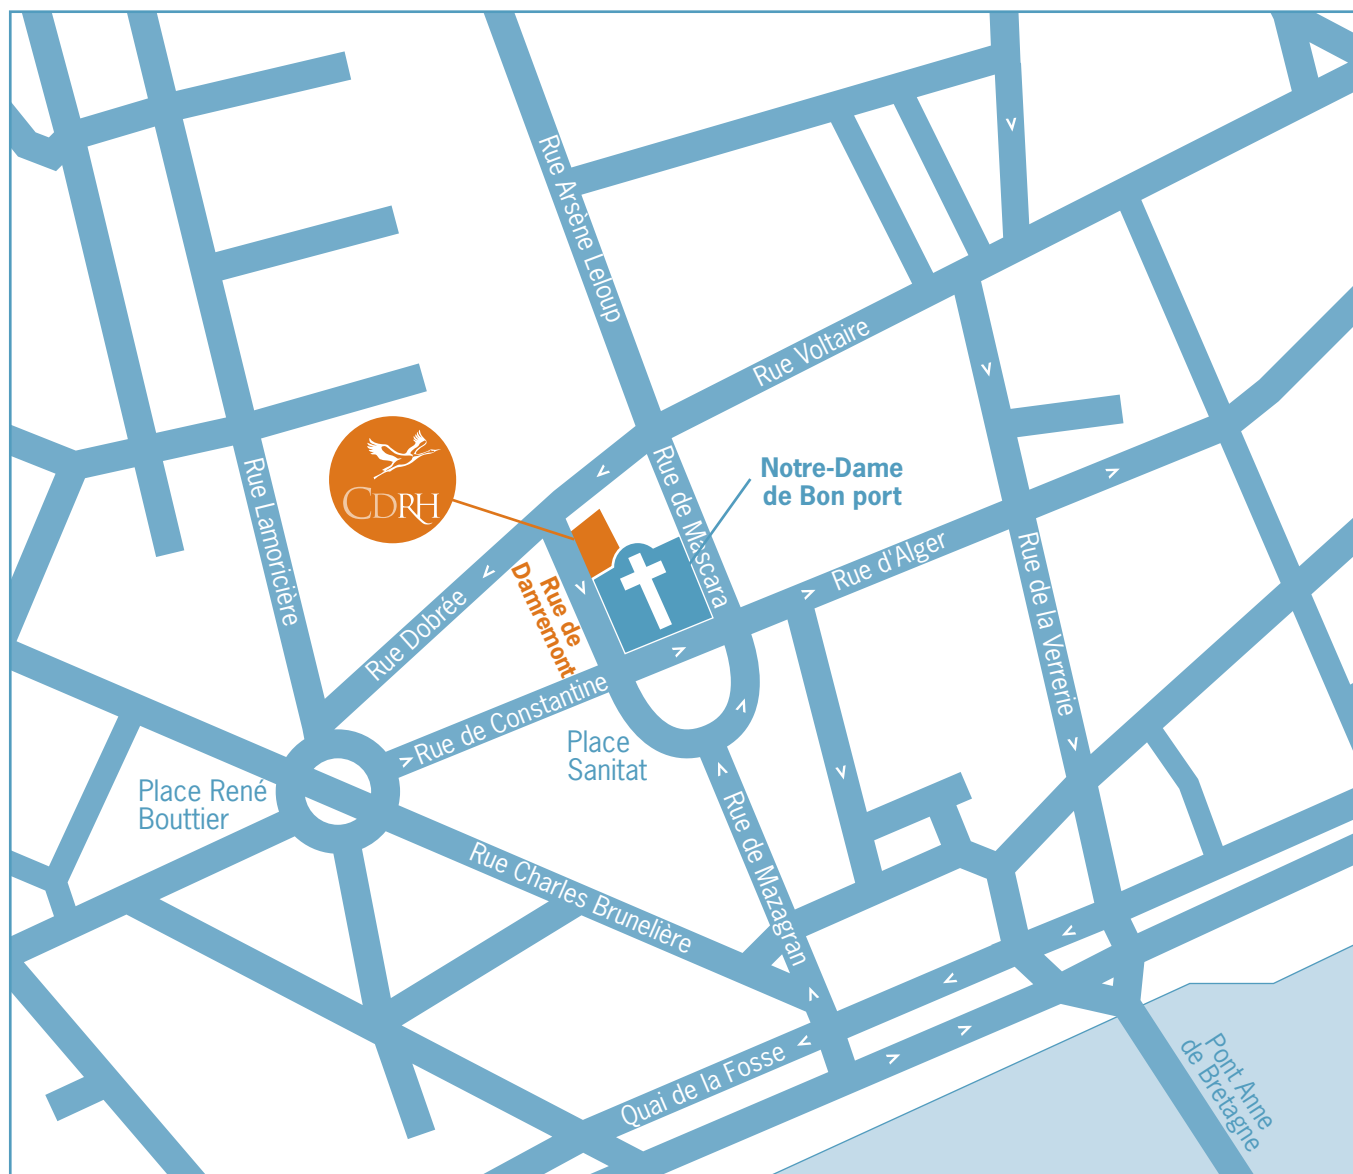

CDRH

CONSEIL
DÉVELOPPEMENT
& RESSOURCES
HUMAINES

T Le TRAM
ligne n°1
direction François Mitterrand
arrêt : Chantiers Navals

B Le BUS
ligne n° 11
Mendès France–Bellevue
Jules Verne
arrêt : Sanitat

CDRH
RUE DE DAMREMONT
44100 NANTES
NOTRE-DAME DE BON PORT – PLACE SANITAT
TÉLÉPHONE 02 40 94 79 94
FAX 02 40 63 91 54
infos@cdrh.com